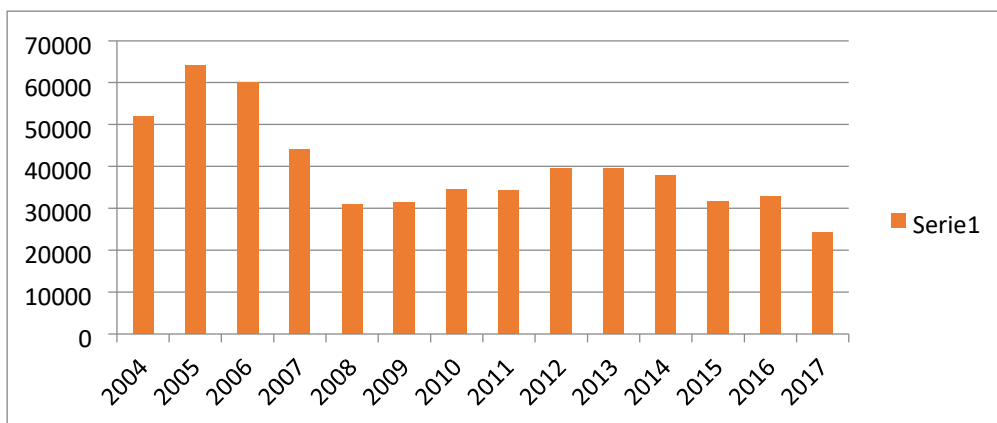

## Miljönytt Lanna golfklubb

### Konstgödselbrukning

År	2000	2001	2002	2003	2004	2005	2006	2007	2008	2009	2010	2011	2012	2013	2014	2015	2016	2017
KG/ha	115	13	54	169	55	53	48	59	42	64	76	37	60	32	16	20,3	27,3	12,8
KG/ha acc	115	64	61	88	81	77	72	71	68	67	68	65	78	63	60	53	48	43